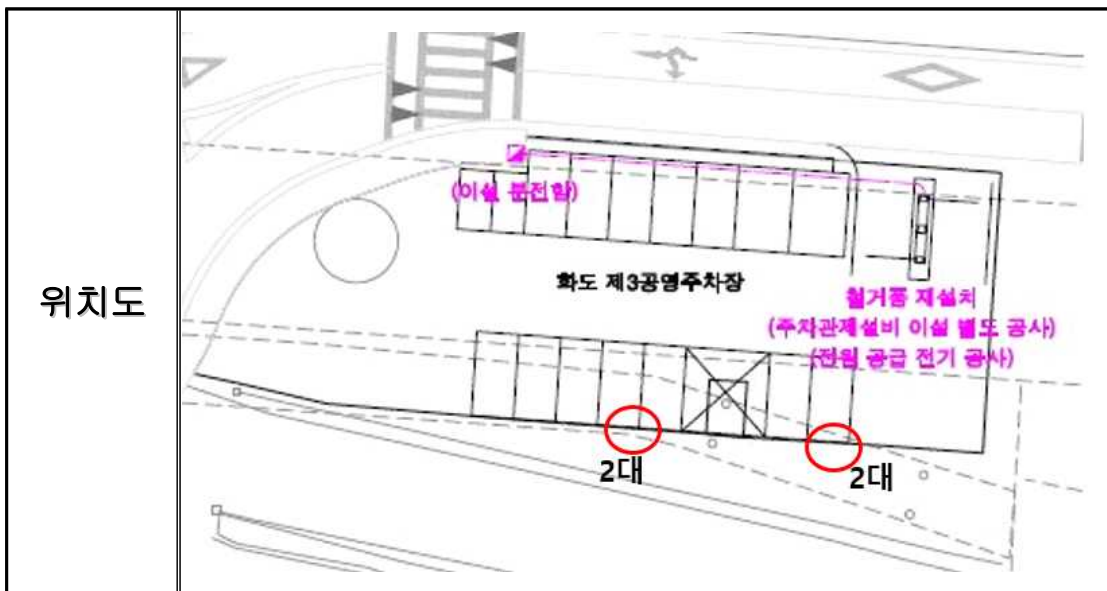

【붙임 1】

공영주차장 CCTV 이전 및 추가 설치 계획

1. 평내 제2공영주차장: 7대(기존 4, 설치 3)

○ 주 소 : 경기도 남양주시 평내동 660-8

○ 위치도:

2. 화도 제3공영주차장: 4대(기존 3, 설치 1)

○ 주 소 : 경기도 남양주시 화도읍 마석우리 222-2

○ 위치도:

3. 화도 제7공영주차장: 6대(기존 4, 설치 2)

○ 주 소 : 경기도 남양주시 화도읍 창현리 734

○ 위치도:

4. 진접노상 제7공영주차장: 6대(기존 4, 설치 2)

○ 주 소 : 경기도 남양주시 진접읍 금곡리 1127-3

○ 위치도:

5. 다산 제4공영주차장: 6대(기존 6)

○ 주 소 : 경기도 남양주시 다산동 4338-43 일원

○ 위치도:

6. 진건 제2공영주차장: 4대(기존 4)

○ 주 소 : 경기도 남양주시 진건읍 사능리 618-3 일원

○ 위치도:

7. 양정 제1공영주차장: 4대(기존 4)

○ 주 소 : 경기도 남양주시 이패동 464-2

○ 위치도:

8. 별내면 제1공영주차장: 4대(기존 4)